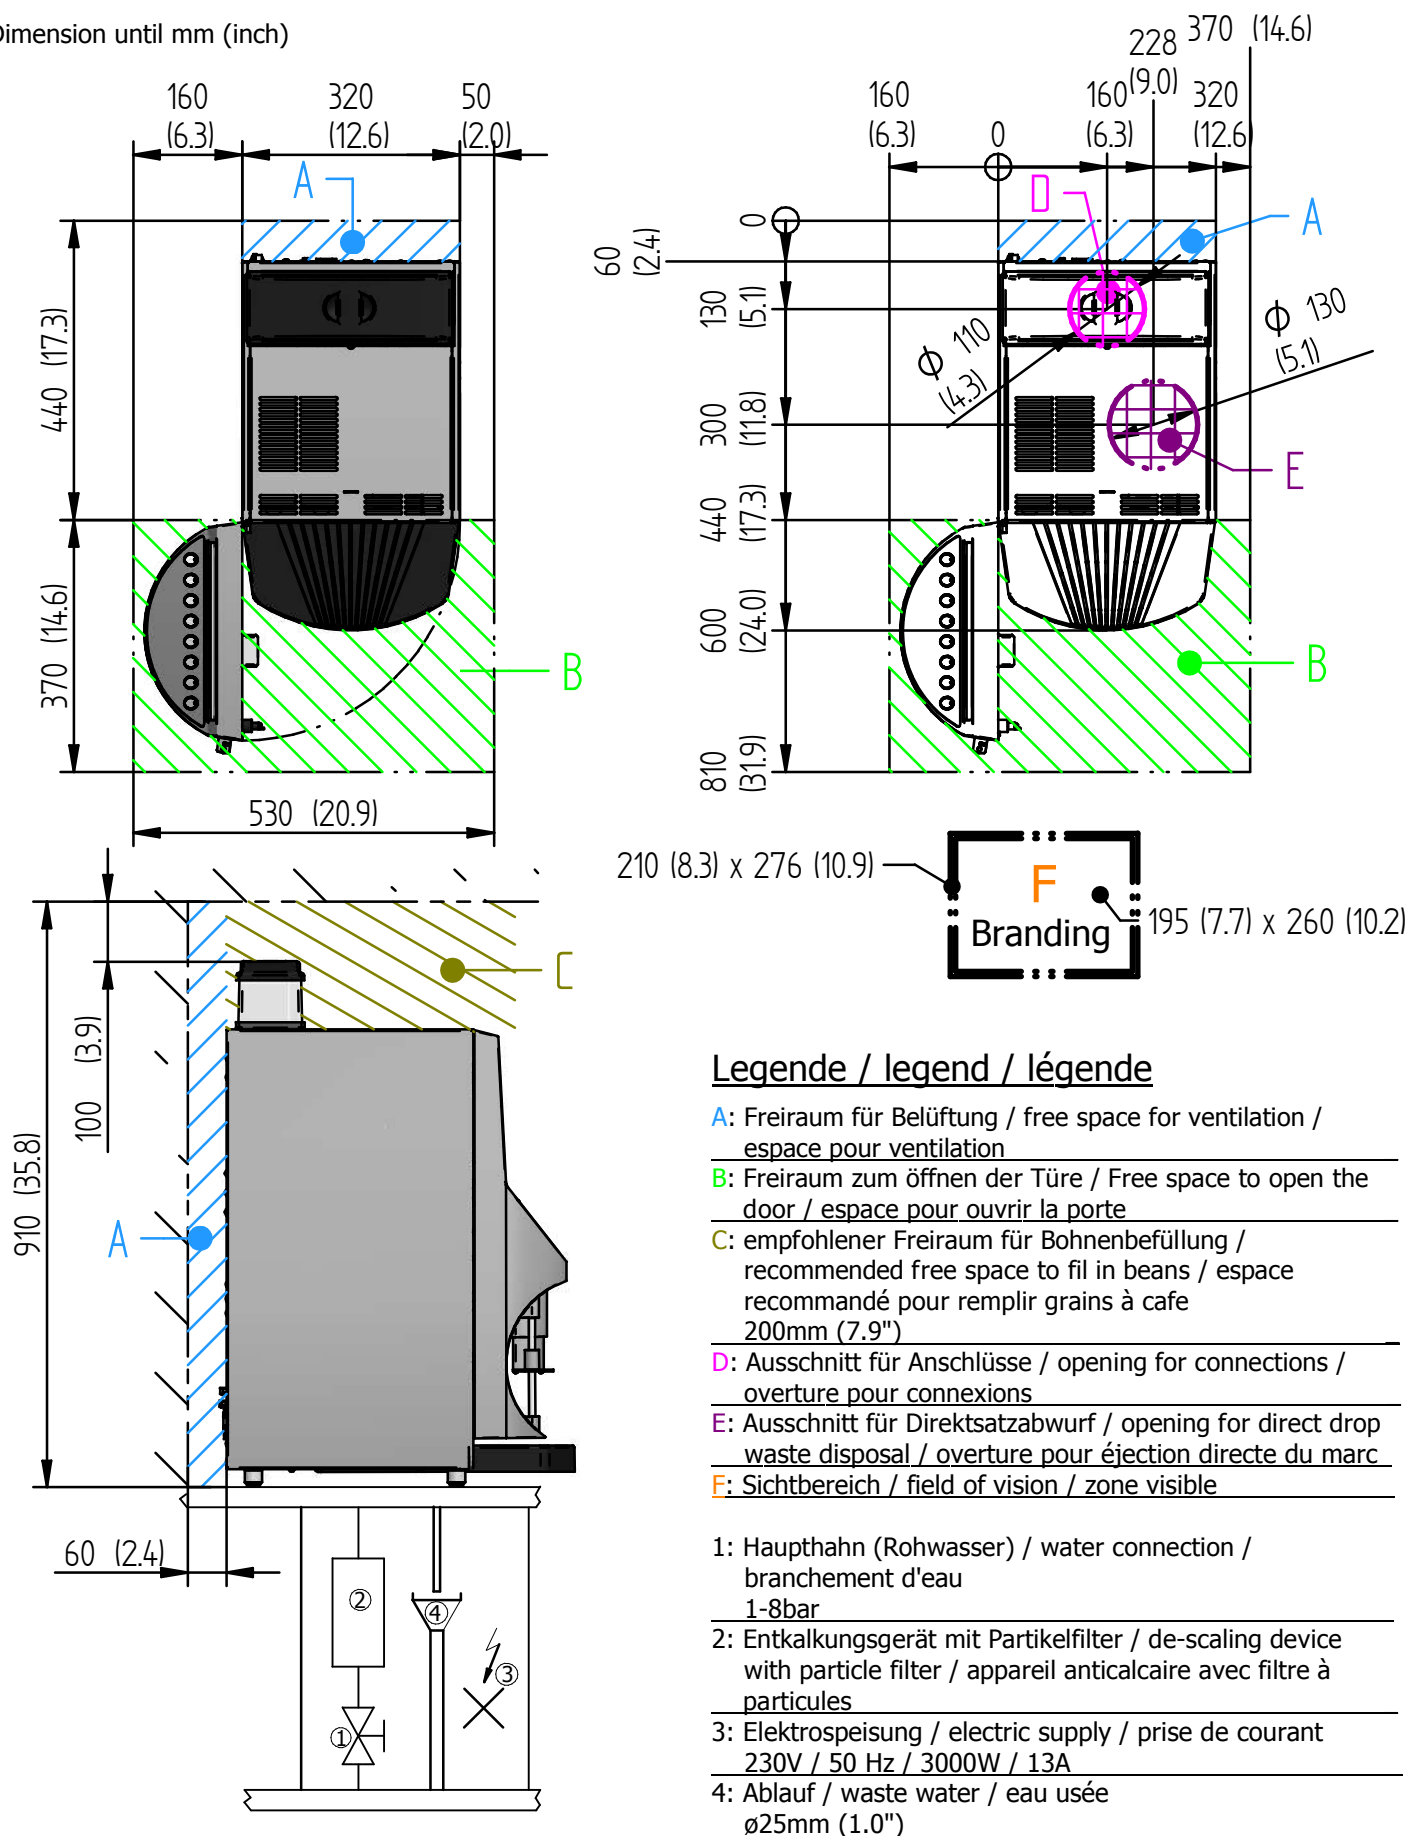

Brasil

Dimension until mm (inch)

Legende / legend / légende

- A:** Freiraum für Belüftung / free space for ventilation / espace pour ventilation
- B:** Freiraum zum öffnen der Türe / Free space to open the door / espace pour ouvrir la porte
- C:** empfohlener Freiraum für Bohnenbefüllung / recommended free space to fill in beans / espace recommandé pour remplir grains à café 200mm (7.9")
- D:** Ausschnitt für Anschlüsse / opening for connections / ouverture pour connexions
- E:** Ausschnitt für Direktsatzabwurf / opening for direct drop waste disposal / ouverture pour éjection directe du marc
- F:** Sichtbereich / field of vision / zone visible

- 1: Haupthahn (Rohwasser) / water connection / branchement d'eau 1-8bar
- 2: Entkalkungsgerät mit Partikelfilter / de-scaling device with particle filter / appareil anticalcaire avec filtre à particules
- 3: Elektrospeisung / electric supply / prise de courant 230V / 50 Hz / 3000W / 13A
- 4: Ablauf / waste water / eau usée $\phi 25$ mm (1.0")